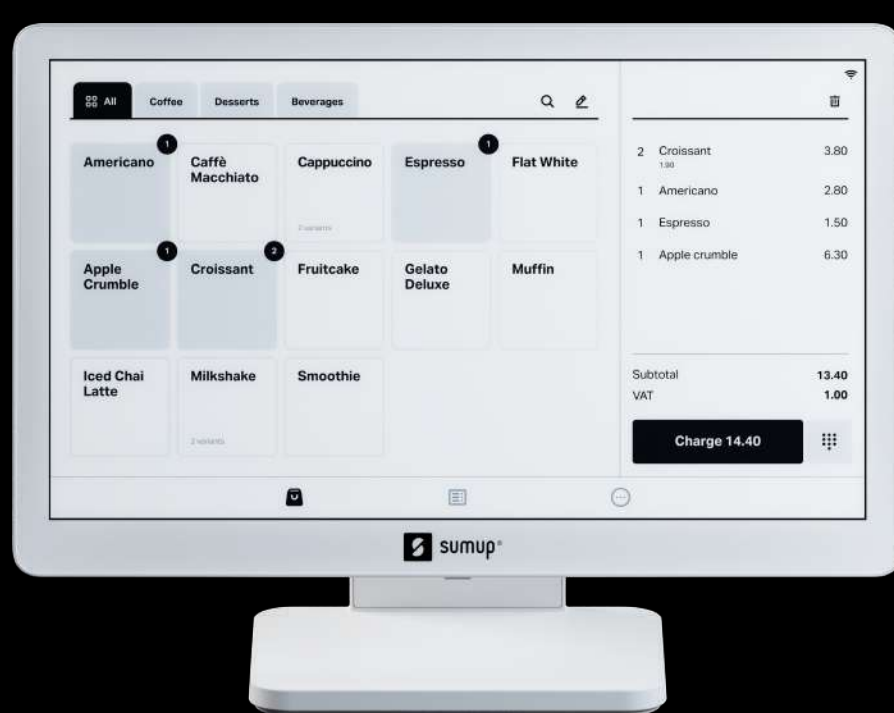

Caisse Lite

Caisse Lite SumUp : le système pour encaisser en toute simplicité.
Installation rapide. 0 abonnement, 100 % flexible.

Encaissez en toute simplicité

Simplifiez vos encaissements avec la nouvelle caisse prête à l'emploi de SumUp. Vous aurez plus de temps à consacrer à ce qui compte vraiment : gérer votre entreprise.

0 abonnement, 100 % flexible

Contrairement à la plupart des systèmes de caisse, la caisse Lite ne vous impose ni abonnement ni frais mensuels. Payez uniquement une petite commission fixe pour chaque paiement accepté.

Qu'est-ce qui est compris dans le prix ?

Une tablette à écran tactile full HD de 13 pouces, un support en aluminium moulé et un logiciel de caisse gratuit pré-installé.

Accélérez votre flux de trésorerie

Ouvrez un compte pro SumUp gratuit pour accéder à votre argent dès le lendemain, même le week-end et les jours fériés.

Configuration en quelques minutes

Il vous suffit de déballer la caisse et de la connecter au Wi-Fi pour commencer à vendre. Aucun document à remplir, aucun appel à passer pour l'installer.