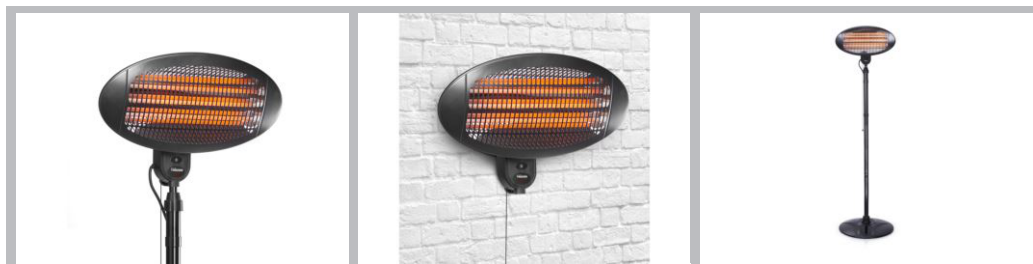

KA-5287

Chauffage de terrasse Possibilité de montage mural - IPX4

Chauffage de terrasse 2 en 1 pour montage mural ou sur pied. Sa sécurité IPX4 lui permet d'être utilisé à l'extérieur en toute sécurité. Réglable en hauteur (130-200cm), 3 positions de chauffe.

Caractéristiques

- Puissance: 2000 Watts
- Chauffage électrique (Quartz)
- 3 positions réglables
- Niveaux de température: 650-1300-2000 Watts
- Protection anti éclaboussures: IPX4
- Réglable en hauteur 180 - 200 cm
- Protection anti-chute
- Cordon d'alimentation: 2 m
- Possibilité de montage mural