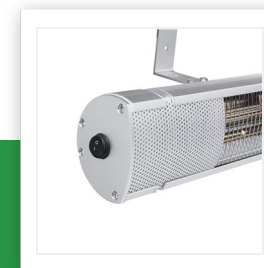

KA-5277

Terrassenheizung

Wandmontage möglich - IP55

Dieser Wandheizkörper bietet viel Komfort. Durch seine Sicherheitsklasse IP55 ist er gegen Spritzwasser geschützt. Ihre Terrasse wird zu einem gemütlichen und warmen Ort.

Heizelemente	Goldene Röhre
IP-Bewertung	IP55
Spritzwassergeschützt	Ja
Einstellbarer Winkel	0 - 45 °
Wandmontage möglich	Ja
Leistung	2000 W

2000
WATT

IP55

Logistische Daten - Intrastat Code: 8516299100

Verpackung: h x b x D (cm): 14,9 x 63,6 x 18,2 | EAN: 8713016079565 | Bruttogewicht (kg): 2,418 | Nettogewicht (kg): 2,063