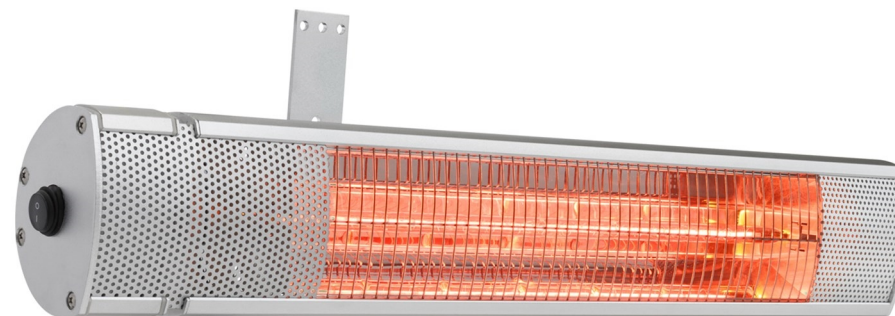

KA-5277

Terrassenheizung

Wandmontage möglich - IP55

Dieser Wandheizkörper bietet viel Komfort. Durch seine Sicherheitsklasse IP55 ist er gegen Spritzwasser geschützt. Ihre Terrasse wird zu einem gemütlichen und warmen Ort.

Heizelemente	Goldene Röhre
IP-Bewertung	IP55
Spritzwassergeschützt	Ja
Einstellbarer Winkel	0 - 45 °
Wandmontage möglich	Ja
Leistung	2000 W

2000
WATT

IP55

Logistische Daten - Intrastat Code: 8516299100

Verpackung: h x b x D (cm): 14,9 x 63,6 x 18,2 | EAN: 8713016079565 | Bruttogewicht (kg): 2,418 | Nettogewicht (kg): 2,063