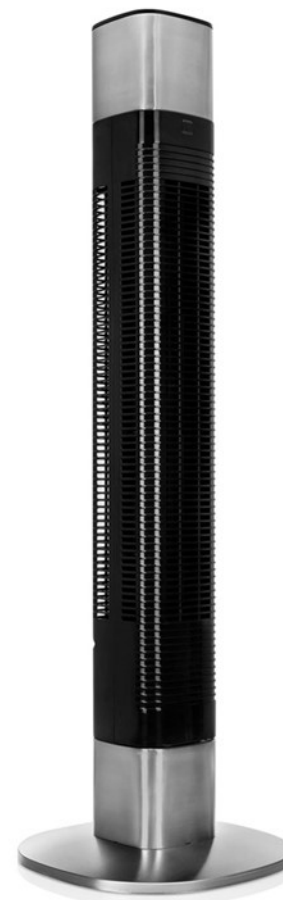

## Intelligenter Tower-Ventilator

103 cm - app-gesteuert

Stylischer 103 cm großer, app-gesteuerter Smart-Ventilator. Kann problemlos überall im Haus aufgestellt werden. Mit drei einstellbaren Geschwindigkeiten und verschiedenen Windmodi bietet er zahlreiche Variationen für jeden Geschmack.

Höhe	103 cm
Timer-Funktionsbereich	1-8 h
Geschwindigkeitsstufen	3
Geschwindigkeit	950-1150-1300 rpm
Luftstrom	1488 m³/h
Lüftungsprogramme	Lüftungsmodus: Normal, Natürlich, Schlaf
Geräuschpegel	54 dB
Oszillierend	80°
Integrierte Handgriffe	Ja
Überhitzungsschutz	Ja
Leistung	50 Watt