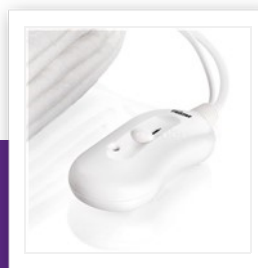

### Coprimaterasso termico

Singolo - 100% Poliestere

Corpimaterasso elettrico singolo, termicamente protetto, in soffice poliestere, genera una piacevole stimolazione termica e favorisce un confortevole e rilassante riposo. Il regolatore termico a 4 posizioni è removibile per il lavaggio in lavatrice.

Adatto per (n. persone)	1
Dimensioni	150 x 70 cm
Materiale coperta	Poliestere
Zona calda	Sì, 1
Impostazioni	Sì, 3 livelli di riscaldamento
Lavabile in lavatrice	Sì
Regolatore removibile	Sì
Protezione al surriscaldamento	Sì
Imballata in	Borsa protettiva in plastica