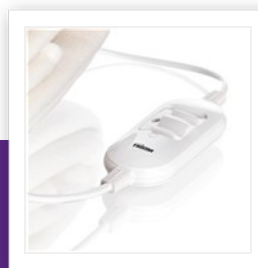

BW-4753

Sous-couverture électrique

1 Personne - Molleton

Cette protection thermique 1 personne, en polyester souple, est une couverture chauffante qui génère une chaleur agréable pour un sommeil confortable et relaxant. La télécommande est amovible pour faciliter son entretien.

| | |
|--|--------------------------------|
| Adapté pour le nombre de personne(s) suivant | 1 |
| Dimensions | 150 x 80 cm |
| Matière de la couverture | Molleton |
| Zone chauffante | Oui, 1 |
| Réglages | Oui, 2 niveaux de chaleur |
| Lavable en machine | Oui |
| Panneau de contrôle amovible | Oui |
| Protection contre la surchauffe | Oui |
| Livré dans | un sac plastique de protection |