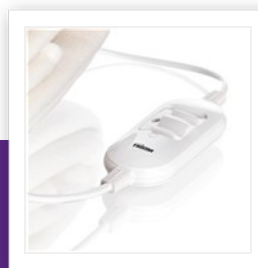

### Elektrische Unterdecke

1 Person - Fleece

Diese Wärmdecke (für eine Person) ist thermisch geschützt und aus weichem Fleece hergestellt. Die Wärmdecke spendet eine angenehme Wärme. Der abnehmbare 3-stufige Wärmeregler ermöglicht eine Reinigung in der Waschmaschine

Geeignet für	1
Abmessungen	150 x 80 cm
Material Decke	Fleece
Heizzone	Ja, 1
Leistungsstufen	Ja, 2 Heizstufen
Waschmaschinengeeignet	Ja
Abnehmbares Bediengerät	Ja
Überhitzungsschutz	Ja
Deliefert in	Plastikschutzbeutel